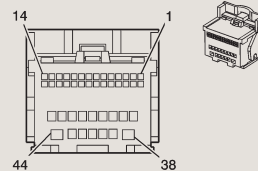

1DIN

■ 車両側ハーネス形状

■ キット構成

- ① トリムパネルキット
- ② 2/1DIN取付キット
- ③ インターフェース
- ④ アンテナ変換

■ 車両詳細

該当年式の全ての車両に適合致します。

正規輸入車専用キット

※本キット取付後、純正デッキに含まれるパーソナライゼーション(ユーザー設定)の変更は出来なくなります。