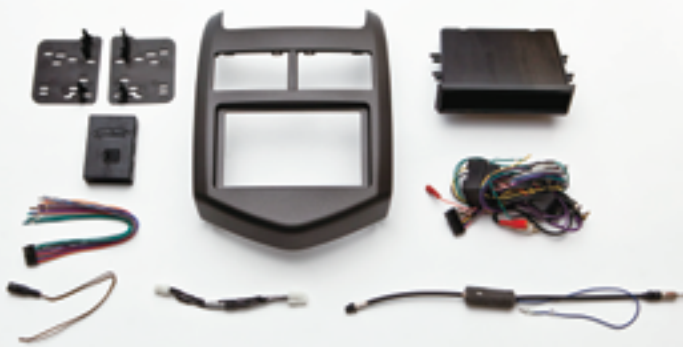

適合車両

シボレー ソニック

■ 適合

年式	メーカー	車種
2011y~	シボレー	ソニック

■ オーディオ画像 (代表的な画像を使用しています)

■ 可能取付サイズ

2DIN

1DIN

1DIN

■ 車両側ハーネス形状

■ キット構成

- ① トリムパネルキット
- ② 2/1DIN取付キット
- ③ インターフェース
- ④ アンテナ変換

■ 車両詳細

該当年式の全ての車両に適合致します。

正規輸入車専用キット

※本キット取付後、純正デッキに含まれるパーソナライゼーション(ユーザー設定)の変更は出来なくなります。